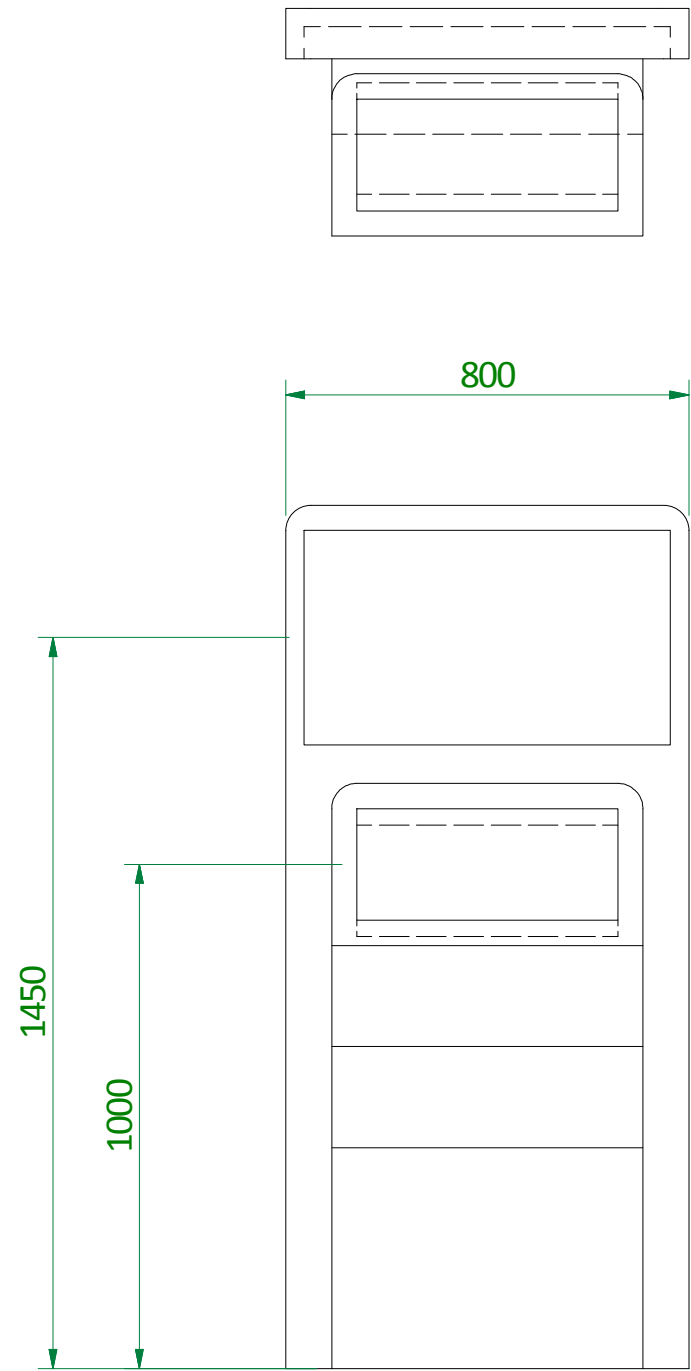

Dak afneembaar tbv transport  
1 hoofdkabel aansluiten aan console

A-A (1 : 20)

**SAMENSTELLING**

Lens b.v.  
Plompertstraat 26  
3087 BD Rotterdam

T. 010-283 99 00  
E. info@lensbv.nl  
W. www.lensbv.nl

Datum:  
6-5-2019

Getekend:  
Jeroen

Eenheid:  
mm

A2

Ontwerp:

Project:  
19-02696

Tekening nummer:  
001

Revisie:  
A

## SAMENSTELLING

Lens b.v.  
Plompertstraat 26  
3087 BD Rotterdam

T. 010-283 99 00  
E. info@lensbv.nl  
W. www.lensbv.nl

Datum:  
6-5-2019

Getekend:  
Jeroen

Eenheid:  
mm

**A3**

Ontwerp: