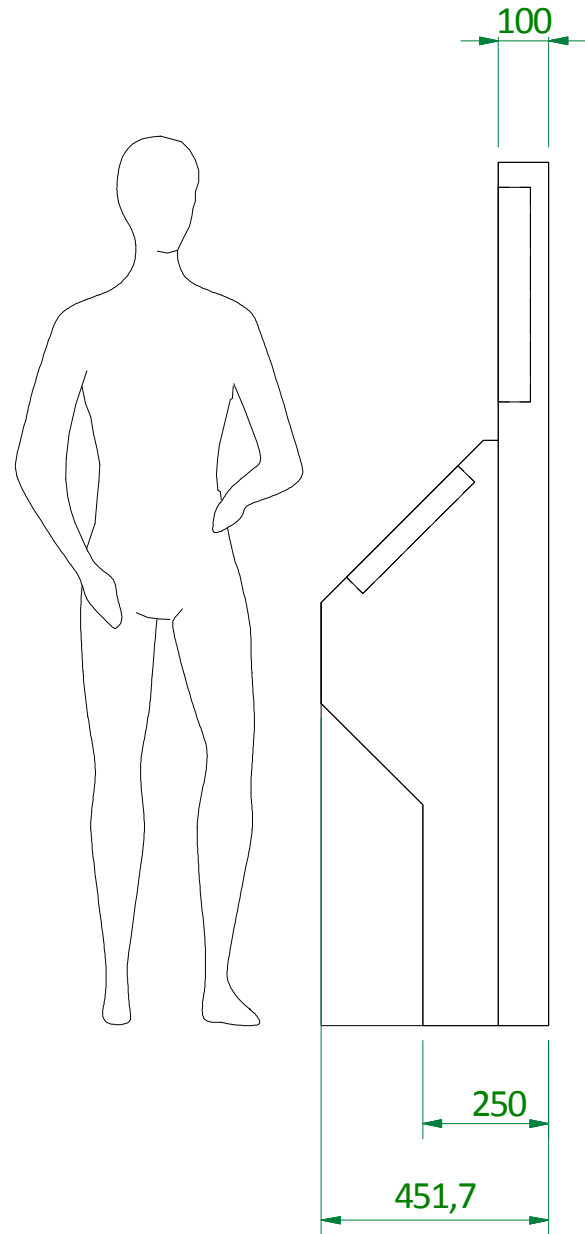

Dak afneembaar tbv transport  
1 hoofdkabel aansluiten aan console

A-A (1 : 20)

**SAMENSTELLING**

Lens b.v.  
Plompertstraat 26  
3087 BD Rotterdam

T. 010-283 99 00  
E. info@lensbv.nl  
W. www.lensbv.nl

Datum:  
6-5-2019

Getekend:  
Jeroen

Eenheid:  
mm

A2

Ontwerp:

Project:  
19-02696

Tekening nummer:  
001

Revisie:  
A

## SAMENSTELLING

Lens b.v.  
Plompertstraat 26  
3087 BD Rotterdam

T. 010-283 99 00  
E. info@lensbv.nl  
W. www.lensbv.nl

Datum:  
6-5-2019

Getekend:  
Jeroen

Eenheid:  
mm

**A3**

Ontwerp: